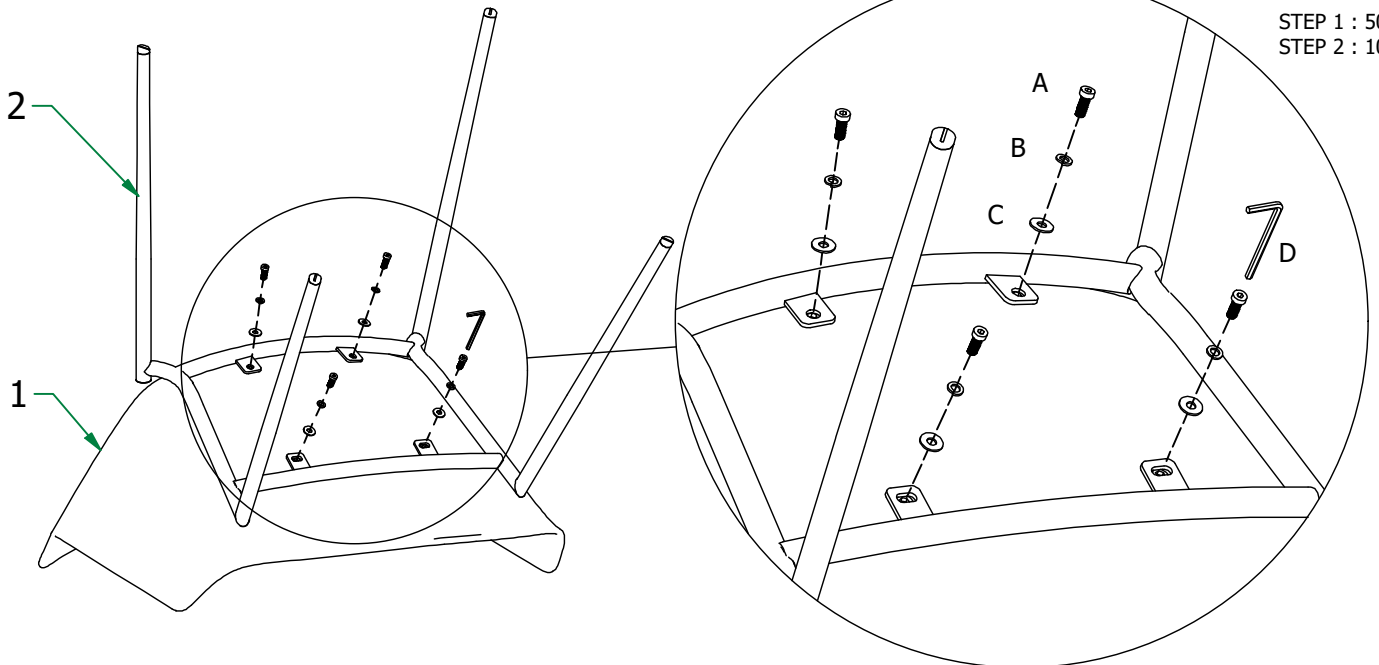

Vienna

Design by BoConcept

Samvejledning - Assembly Instructions - Montageanleitung - Instructions d'assemblage - Instrucciones de montaje

402-D105
400-2340 + 402-2350/402-2370
50X53X75 CM
Max weight 125 kg

D x 1
970003040
Allen key 4 mm

Sparepart bag 937000174

006338
Tube insert foot Ø16/Ø13
12 degrees

DK Ved reklamation oplyses følgende:

D Im Reklamationsfall, bitte folgendes erläutern:

US In case of claims, please state the following: